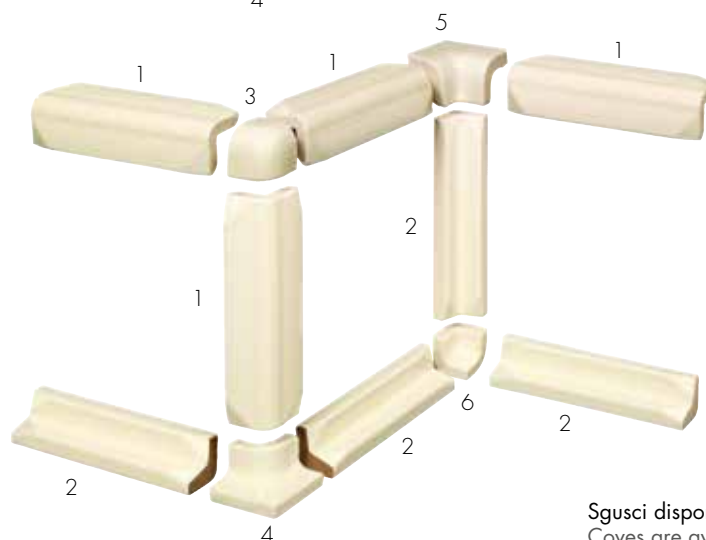

cornice bell

- 1** terminale sx
- 2** angolo piano a scendere
- 3** 2x15 cm (3/4"x6")
- 4** angolo esterno
- 5** angolo interno
- 6** angolo piano a salire
- 7** terminale dx

bullnose

- 1** terminale sx
- 2** angolo piano a scendere
- 3** 2x15 cm (3/4"x6")
- 4** angolo esterno
- 5** angolo interno
- 6** angolo piano a salire
- 7** terminale dx

Angolari per Piastrelle / Corners for tiles

sguscio piano

- 1** 4x15 cm (1 5/8"x6") esterno
- 2** 4x15 cm (1 5/8"x6") interno
- 3** angolo esterno
- 4** angolo esterno a salire
- 5** angolo interno a scendere
- 6** angolo interno

sguscio diamantato *

- 1** 4x15 cm (1 5/8"x6") esterno
- 2** 4x15 cm (1 5/8"x6") interno
- 3** angolo esterno
- 4** angolo esterno a salire
- 5** angolo interno a scendere
- 6** angolo interno

*COPERTO DA BREVETTO INTERNAZIONALE
COVERED BY INTERNATIONAL PATENT

Sgusci disponibili nelle dimensioni 15 cm (6") e 7,5 cm (3")
Coves are available in 15 cm (6") and 7,5 cm (3") dimension

Battiscopa - Skirtings

battiscopa metro

- 1** terminale sx
- 2** 11x15 cm (4 3/8"x6")
- 3** angolo esterno
- 4** angolo interno
- 5** terminale dx