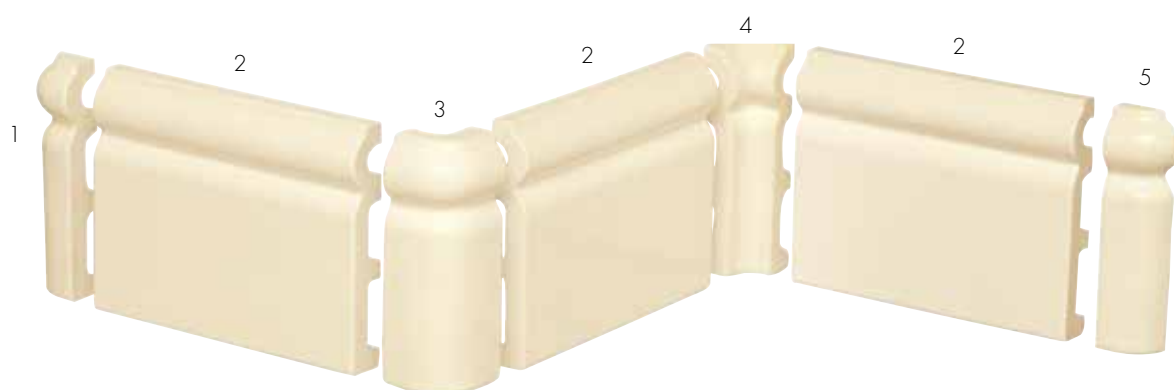

Angolari per Piastrelle / Corners for tiles

sguscio piano

- 1** 4x15 cm (1 5/8"x6") esterno
- 2** 4x15 cm (1 5/8"x6") interno
- 3** angolo esterno
- 4** angolo esterno a salire
- 5** angolo interno a scendere
- 6** angolo interno

sguscio diamantato *

- 1** 4x15 cm (1 5/8"x6") esterno
- 2** 4x15 cm (1 5/8"x6") interno
- 3** angolo esterno
- 4** angolo esterno a salire
- 5** angolo interno a scendere
- 6** angolo interno

*COPERTO DA BREVETTO INTERNAZIONALE
COVERED BY INTERNATIONAL PATENT

Sgusci disponibili nelle dimensioni 15 cm (6") e 7,5 cm (3")
Coves are available in 15 cm (6") and 7,5 cm (3") dimension

Battiscopa - Skirtings

battiscopa metro

- 1** terminale sx
- 2** 11x15 cm (4 3/8"x6")
- 3** angolo esterno
- 4** angolo interno
- 5** terminale dx